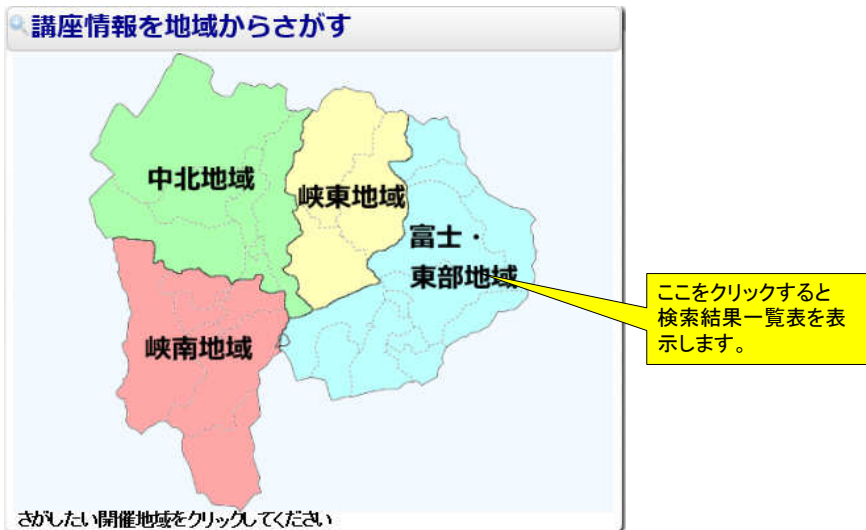

<< 前の月      現在に戻る      次の月 >>

ここをクリックすると前の月を表示します  
※過去の月は表示しません

2. すると検索結果一覧が表示されます。  
一覧の表の内容は実施日・タイトル・概要となっております。  
もっと詳しく見たい場合は、詳しく見たいタイトルをクリックすると詳細ページが表示されます。

# 検索の方法～その4「地域からさがす」～

まなびネット内の情報検索機能を提供します。

情報検索の方法の一つに「地域からさがす」検索があります。

1. まなびネットトップページの「地域からさがす」の地図内に4つの地域で分けられています。この地域名をクリックすることで検索いたします。

2. すると検索結果一覧が表示されます。一覧の表の内容は実施日・タイトル・概要となっております。もっと詳しく見たい場合は、詳しく見たいタイトルをクリックすると詳細ページが表示されます。